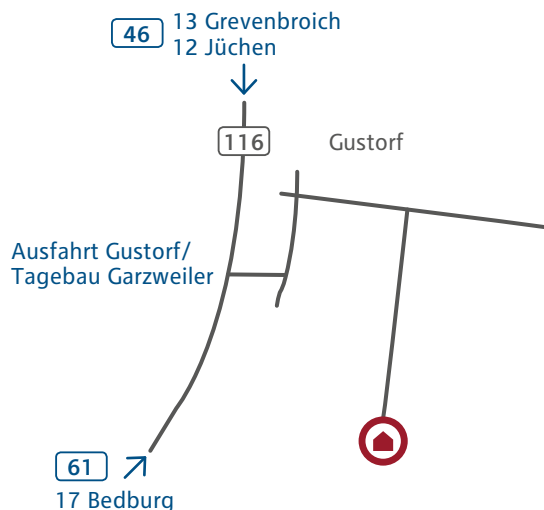

Ausbildungszentrum Gustorf

Übersicht westliches Rheinland

Nahansicht Ausbildungszentrum Gustorf

Anschrift
Ausbildungszentrum Gustorf
Langer Weg
41517 Grevenbroich-Gustorf

Navi-Zielkoordinaten
51.059.817°N
6.569.424°E

Sie erreichen uns ...

**... mit dem Auto aus Richtung Köln/Koblenz/
Ludwigshafen (A61):**

An der Ausfahrt 17 Bedburg auf die L116 Richtung Grevenbroich fahren.

**... mit dem Auto aus Richtung Mönchengladbach/
Düsseldorf/Heinsberg (A46):**

An der Ausfahrt 12 Jüchen auf die A540 in Richtung Köln wechseln. An der Ausfahrt 2 Grevenbroich-Gustorf abbiegen und auf der L116 in Richtung Bedburg fahren.

Ab hier gilt für beide Richtungen:

Nach 3,5 km die Ausfahrt Gustorf/Tagebau Garzweiler nehmen. Auf der Vorfahrtsstraße bleiben. Dann nach 800 m rechts abbiegen. Nach weiteren 250 m rechts abbiegen auf den „Langer Weg“. Nach 400 m liegt das Ausbildungszentrum auf der rechten Seite. Besucherparkplätze befinden sich am Haus oder weiter geradeaus.